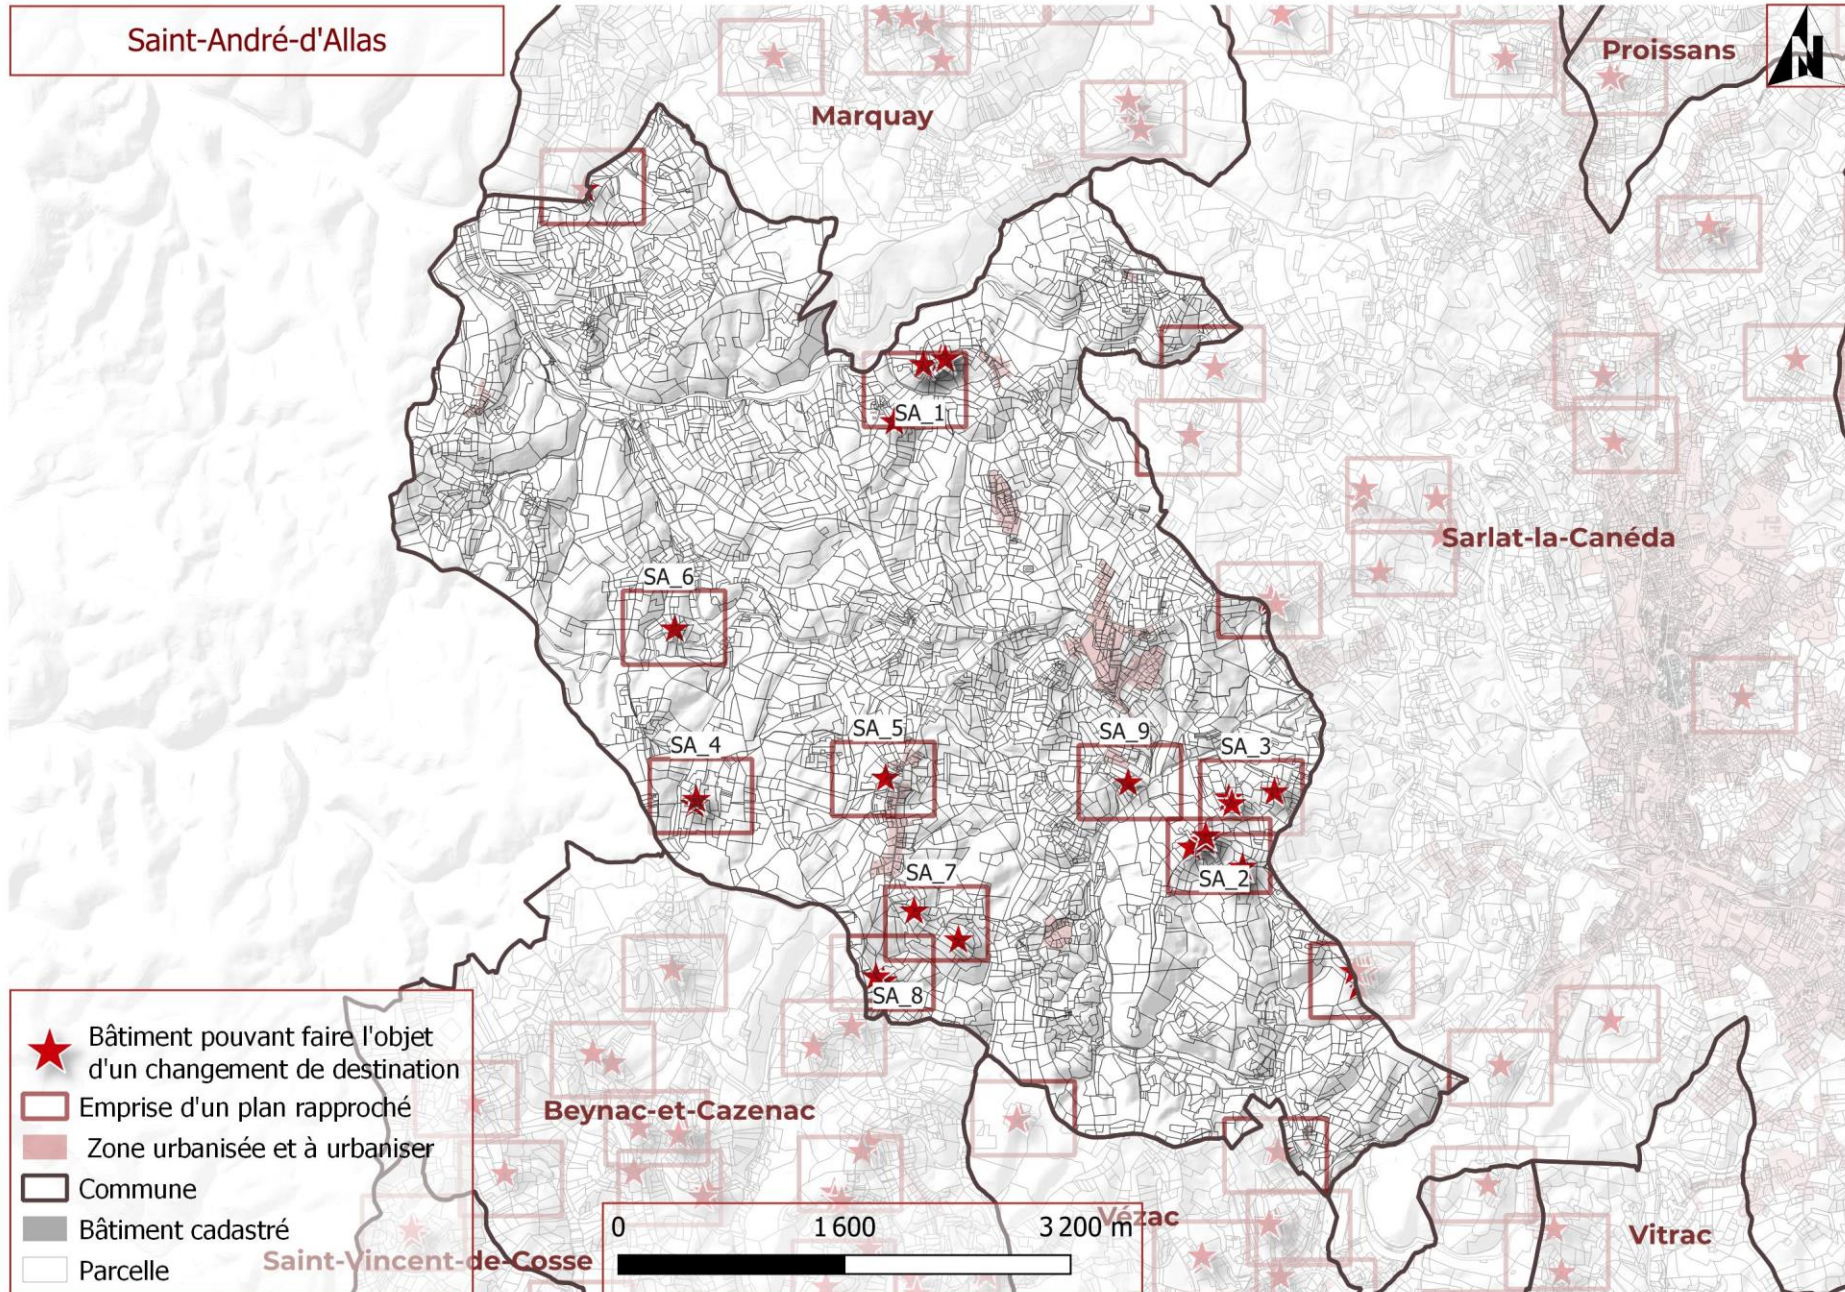

SC_12	590	Sarlat-la-Canéda	AS0493	Péchauriol	Grange	
SC_8	596	Sarlat-la-Canéda	AI0402	L'Angle	Grange	
SC_8	597	Sarlat-la-Canéda	AI0403	L'Angle	Grange	

SAINT-ANDRE-D'ALLAS

1/ Plans de localisation des bâtiments pouvant changer de destination