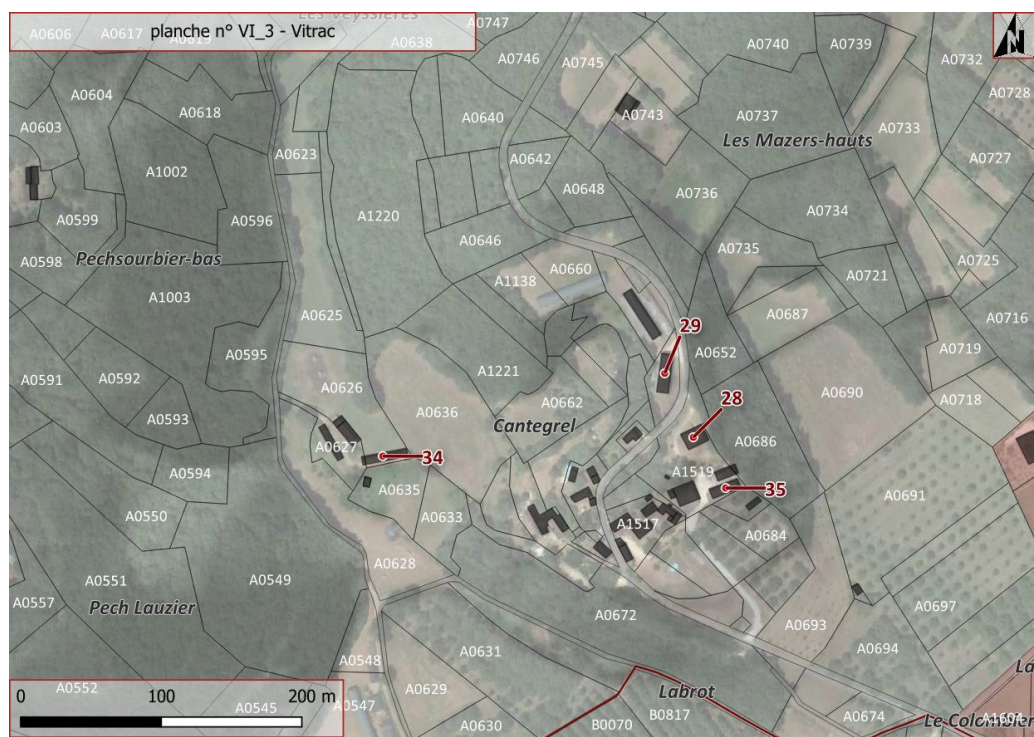

## 1/ Plans de localisation des bâtiments pouvant changer de destination

**2/ Liste des bâtiments pouvant faire l'objet d'un changement de destination**

N° Planche	N° ID	Commune	Parcelles	Lieu-Dit	Détails	Photos
VI_4	5	Vitrac	A0121	Roudeyroux	Ancien séchoir à tabac	
VI_8	6	Vitrac	B0824	Les Granges	Séchoir à tabac	
VI_5	7	Vitrac	C0014/C0015	Cureboursil	Hangar agricole pour stockage	
VI_12	8	Vitrac	C0250	Le Theil	Hangar agricole	