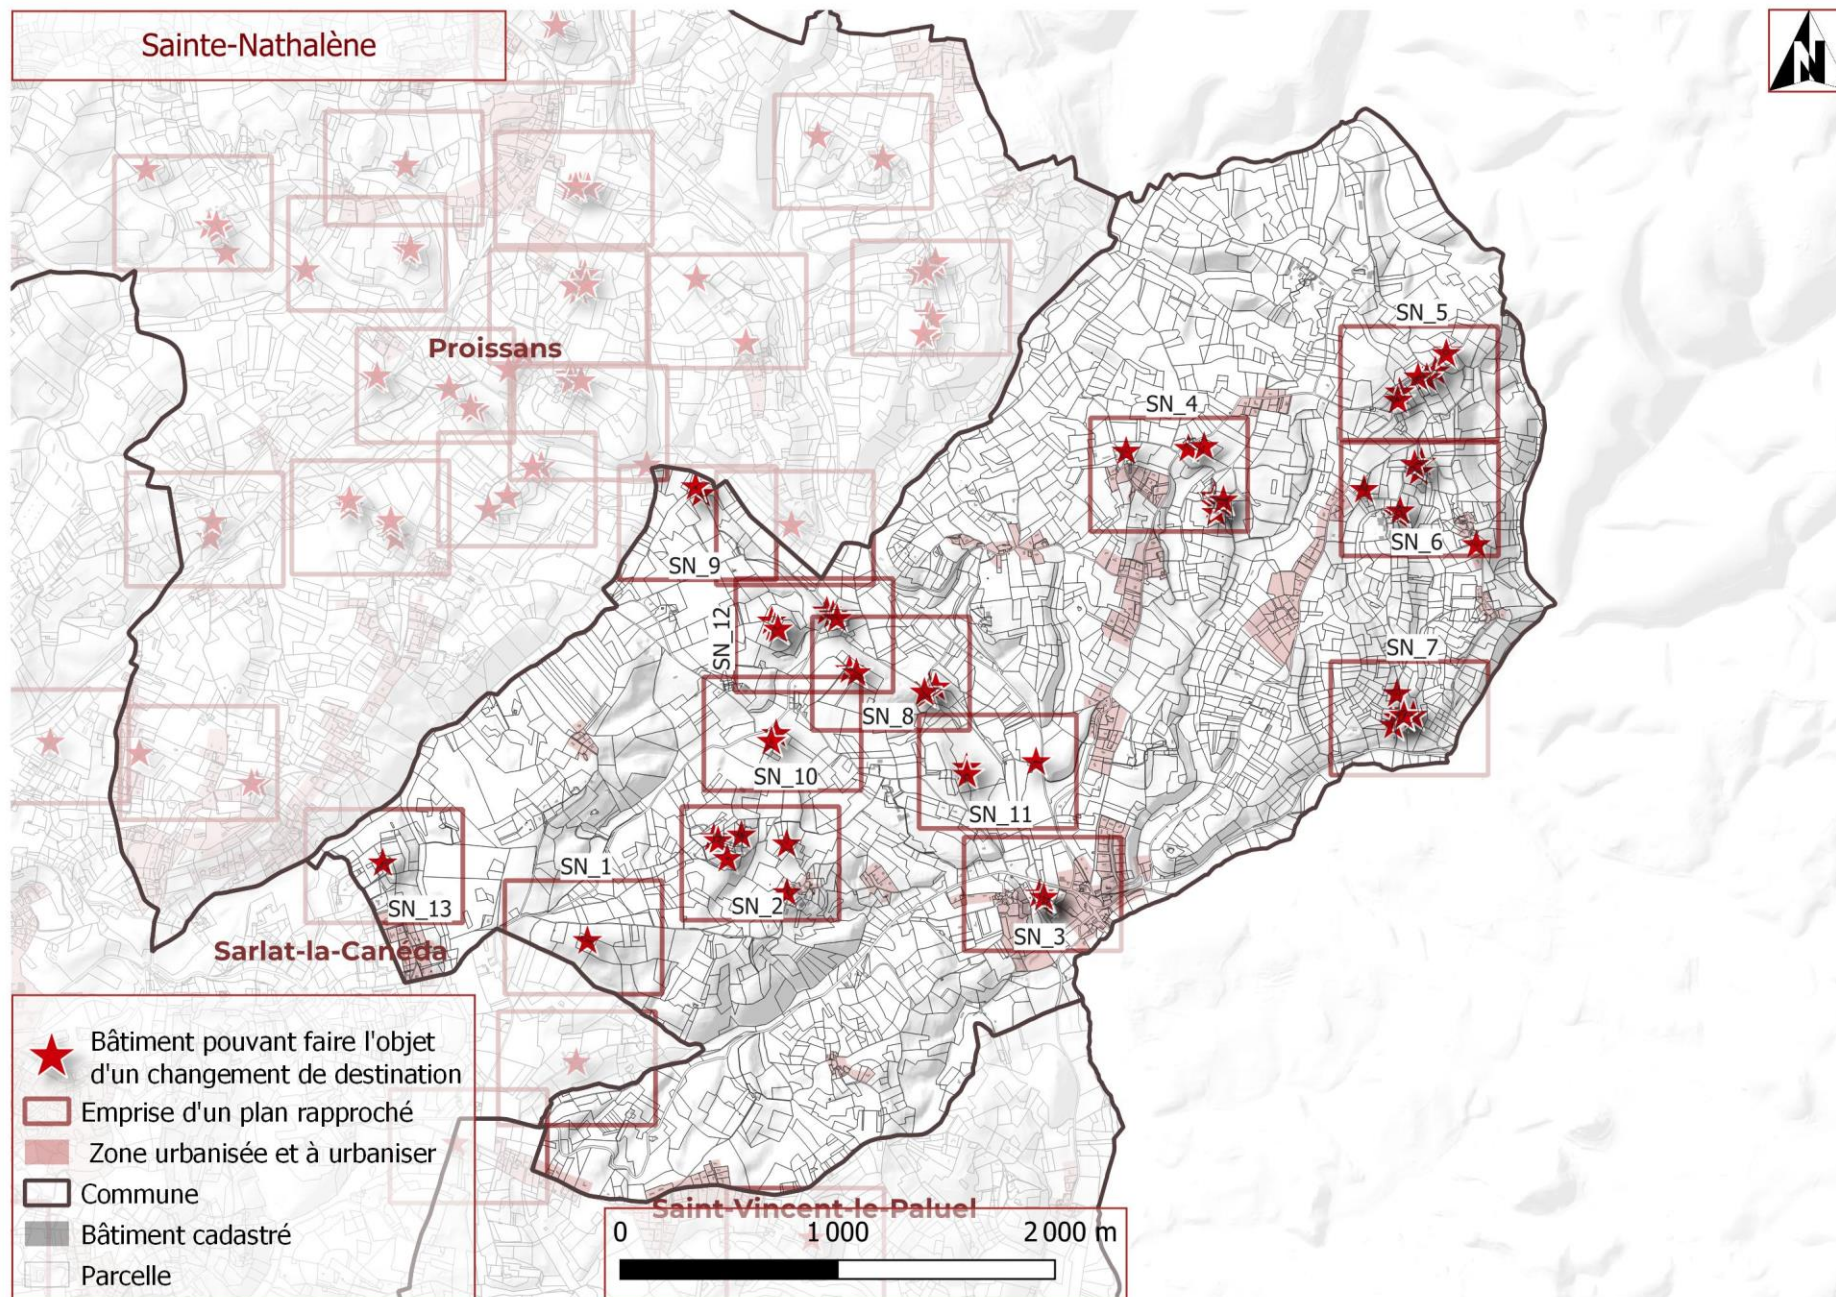

SAINTE-NATHALENE

1/ Plans de localisation des bâtiments pouvant changer de destination