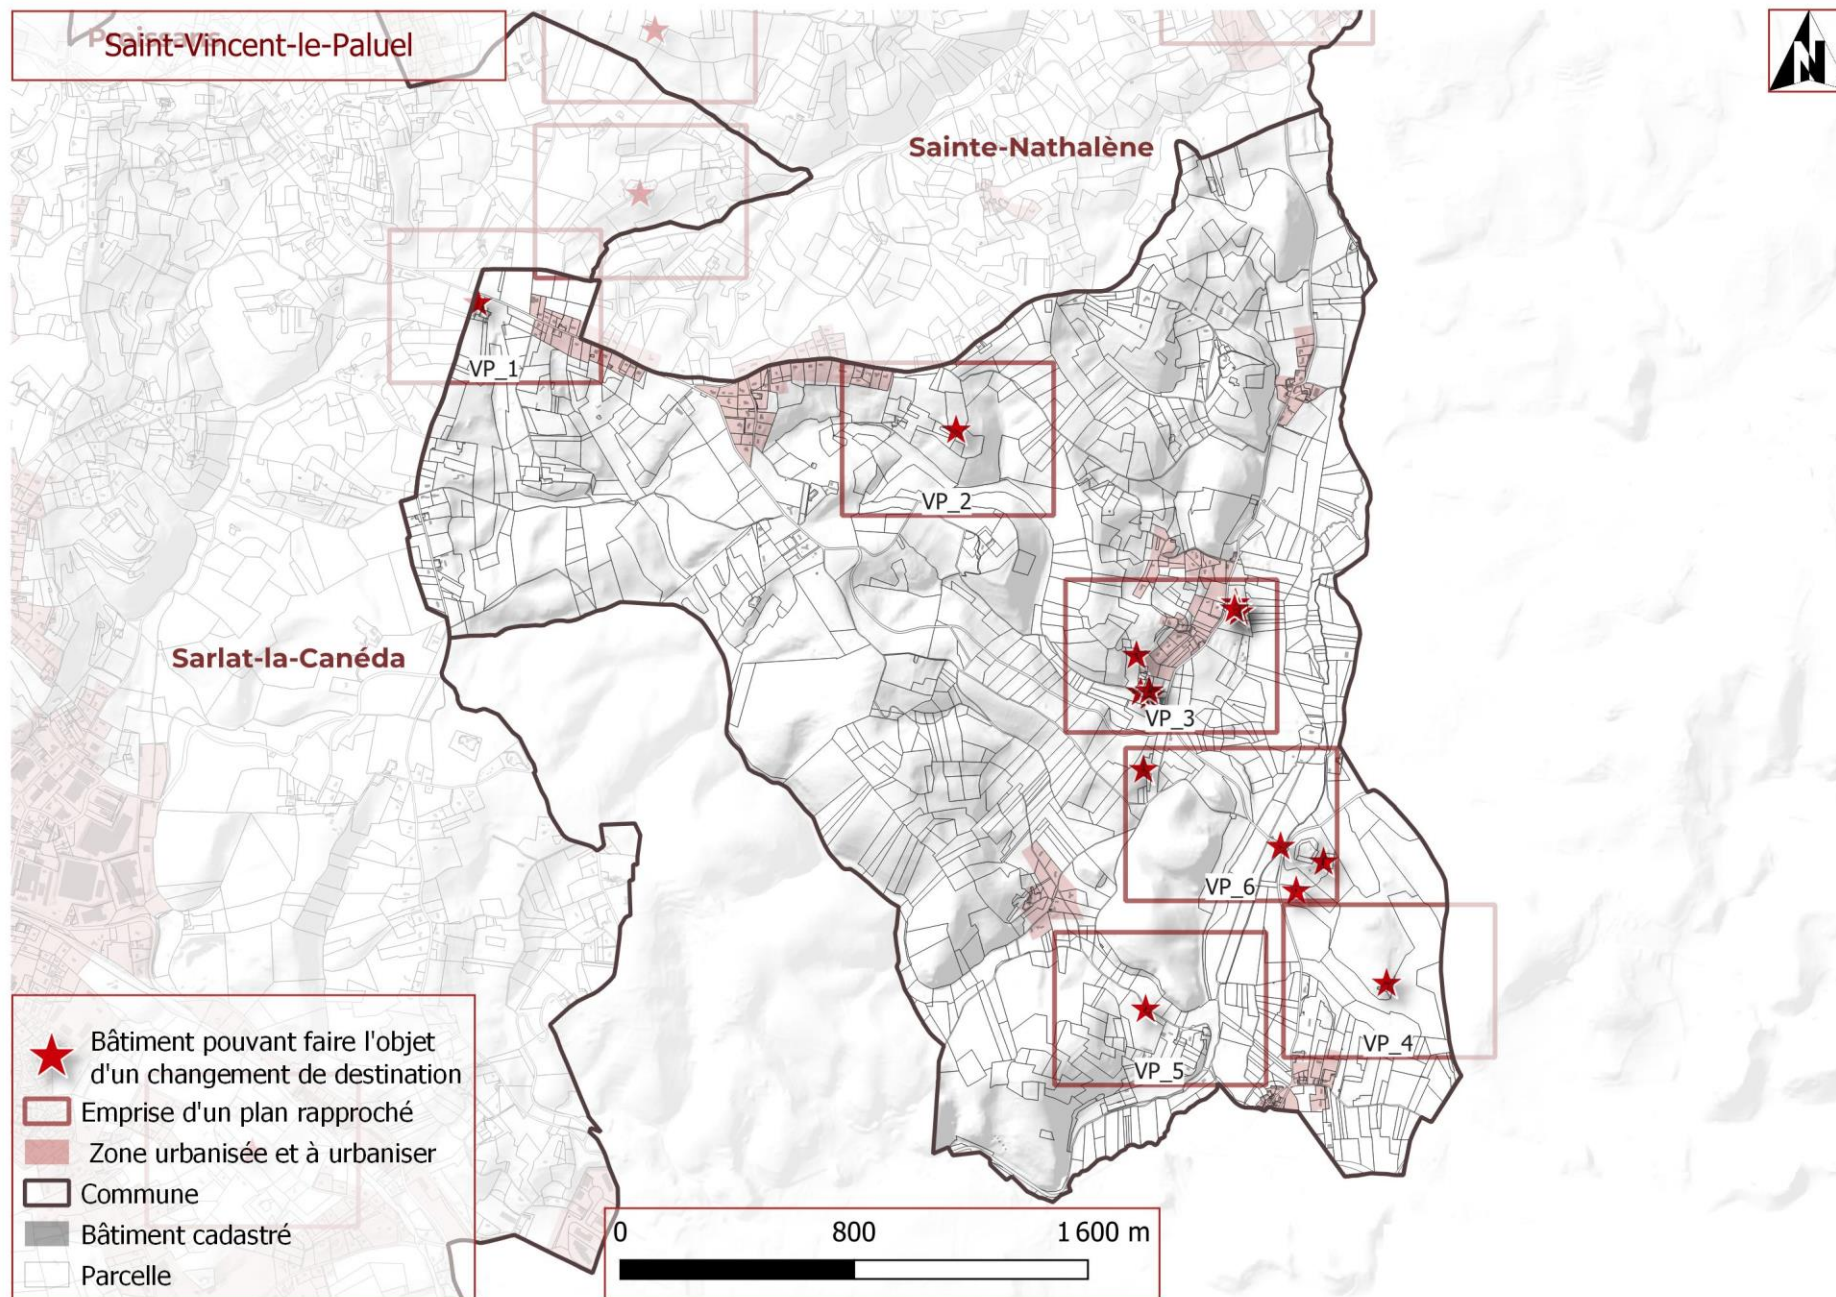

SAINT-VINCENT-LE-PALUEL

1/ Plans de localisation des bâtiments pouvant changer de destination