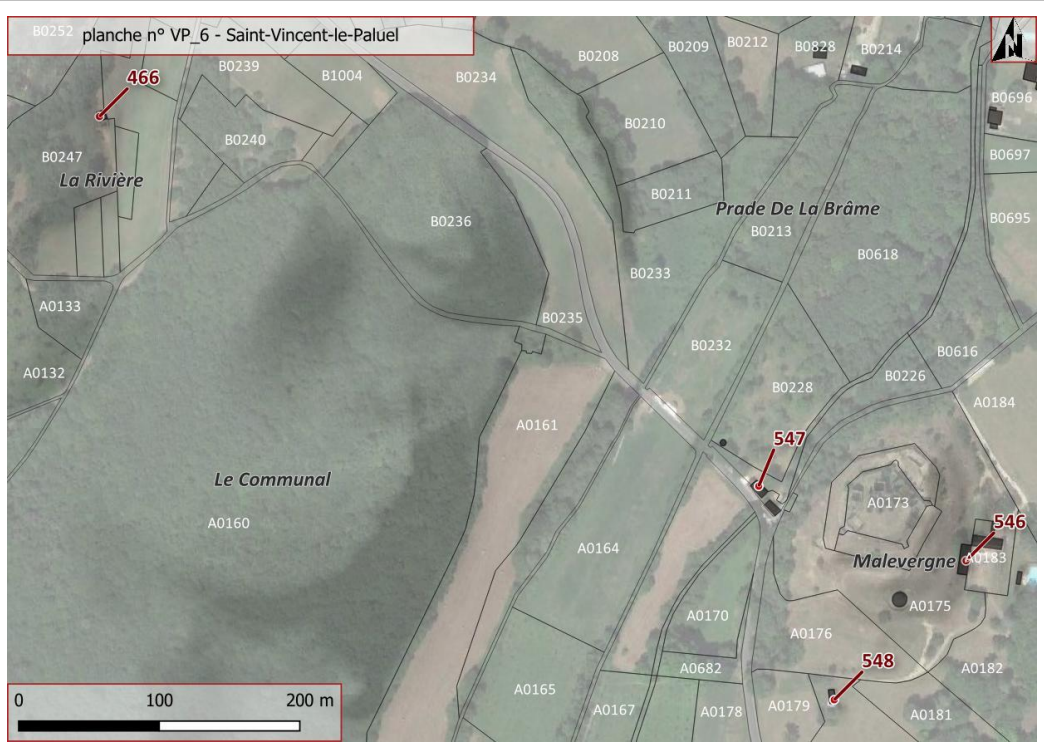

2/ Liste des bâtiments pouvant faire l'objet d'un changement de destination

N° Planche	N° ID	Commune	Parcelles	Lieu-Dit	Détails	Photos
VP_4	22	Saint-Vincent-le-Paluel	A0189	Malevergne	Domaine Chateau Paluel	
VP_5	178	Saint-Vincent-Le-Paluel	A0366	Maison Neuve	Bati ancien vocation artisanale mur pierre local	
VP_3	179	Saint-Vincent-Le-Paluel	B0780	La Rivière	Bati ancien, étable, mur pierre locale, bloc ciment	
VP_3	190	Saint-Vincent-Le-Paluel	B0268	La Rivière	Bâtiment typique longère du Sarladais