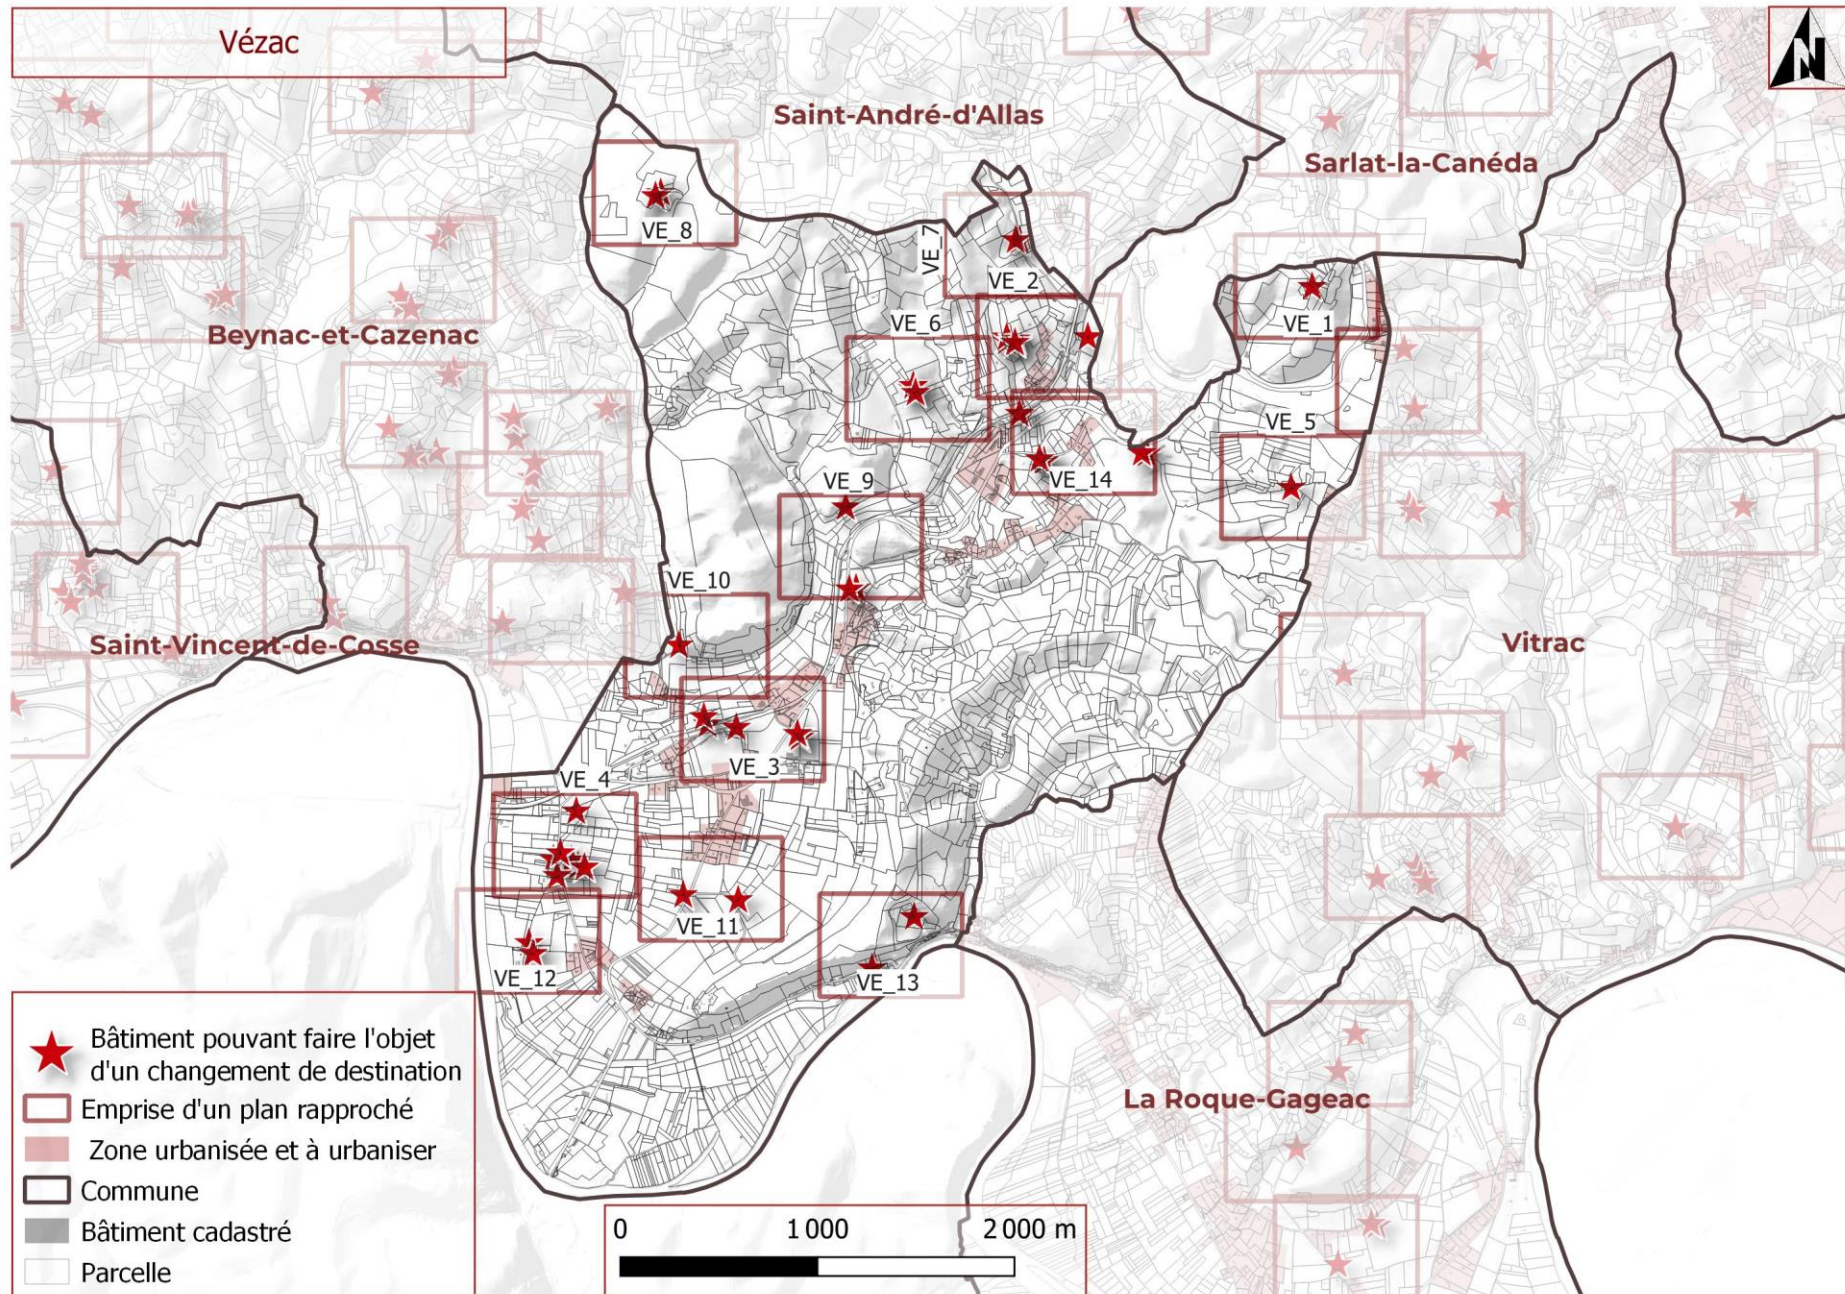

TA_12	569	Tamniès	ZO0025	Escamps-Ouest	Bâtiment 1910 avec une architecture typique de Escamps	
TA_6	570	Tamniès	ZA0042	La Fargue	ancienne grange	
TA_10	604	Tamniès	ZM131	Roufignac-Nord	Lavoir communal	

VEZAC

1/ Plans de localisation des bâtiments pouvant changer de destination